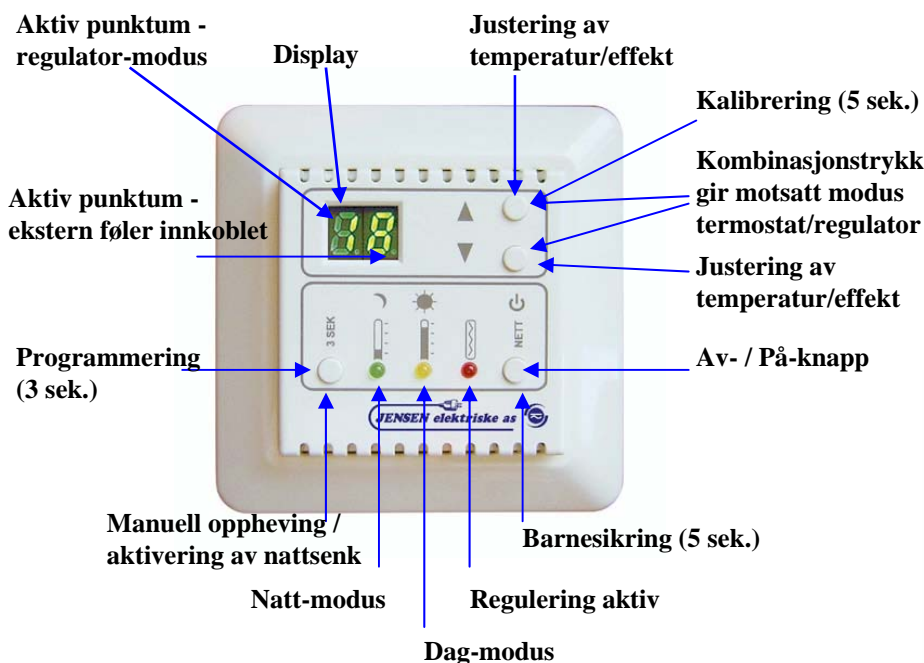

# VÅR TERMOSTAT – IKKE BARE EN TERMOSTAT

Vår termostat er ikke som andre, den er trolig verdens beste termostat.  
Ingen over og ingen ved siden! Utviklet av CTM©

- Som standard eller for våtrom
- Display som viser faktisk temperatur i rommet (termostat).
- Frostsikring med 5°C som standard, også når den er avslått.
- Knappestyring for opp-/nedjustering av temperatur/effekt.
- Samme produkt endres enkelt fra termostat (grader) til regulator(%-vis av full effekt).
- Barnesikring – tastelås av alle knapper.
- Leveres med eller uten nattsenkingsfunksjon (7 timers senketid.)